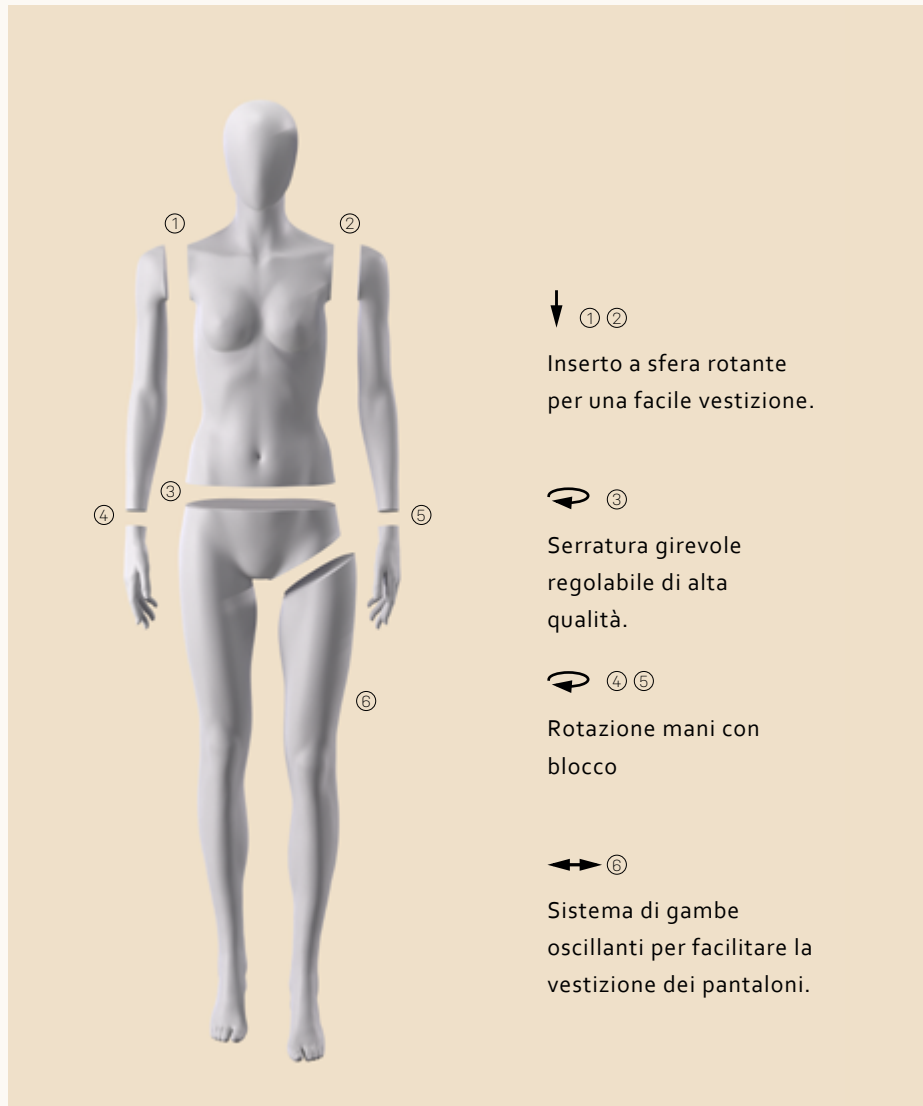

height: 156 cm
shoulder: 33 cm
chest: 73 cm
waist: 63 cm
hips: 80 cm

width: 44 cm
depth: 33 cm

12 y.o. boy

BOHC209H509_GR3

height: 156 cm
shoulder: 33 cm
chest: 73 cm
waist: 63 cm
hips: 80 cm

width: 46 cm
depth: 26 cm

12 y.o. boy

BOHC210H509_GR3

height: 156 cm
shoulder: 33 cm
chest: 73 cm
waist: 63 cm
hips: 80 cm

width: 40 cm
depth: 31 cm

12 y.o. boy

DEFINIZIONE DEI DETTAGLI

TESTA AMORFA/UOVO

Fittings

Tutti i modelli compatibili
includono un perno per
accessori

Base rotonda in vetro temperato
con perno piede/ polpaccio
inclusi.

Calf pin
protector

LONDON COLLECTION

Tutti i manichini sono disponibili di serie in una finitura opaca grigio chiaro Light Gery
Di seguito puoi trovare le dimensioni anatomiche generali dei manichini adulti.